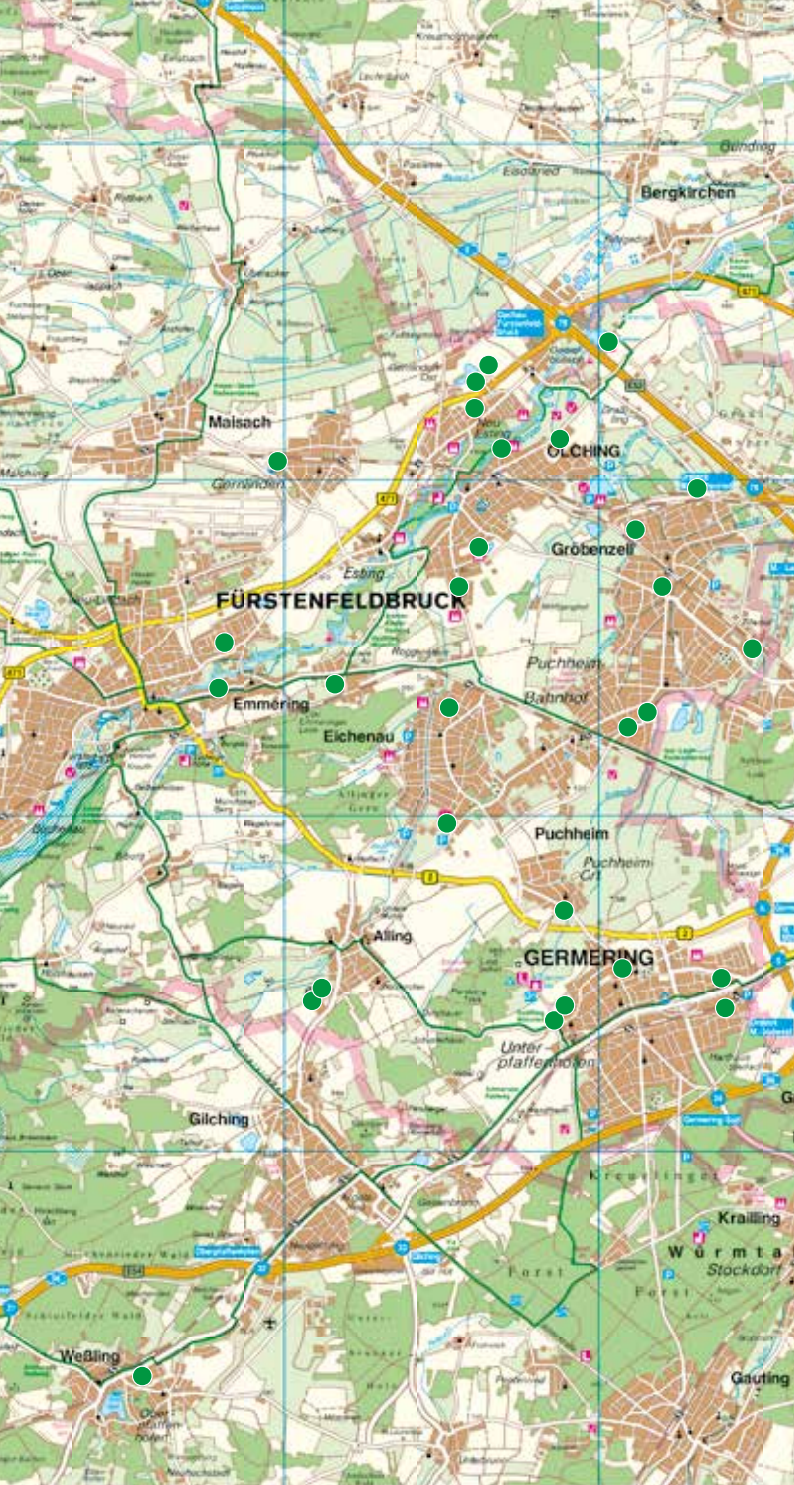

Sincerely yours

Thomas Karmasin, County Mayor

LANDKREIS FÜRSTENFELDBRUCK

Abasto Hotel & Spa * superior**

☉ Max-Rappenglitz-Ring 1–3, 82216 Maisach–Gernlinden

☎ 08142 506 14-0 📠 08142 506 14-44

🌐 www.abasto-hotel.de